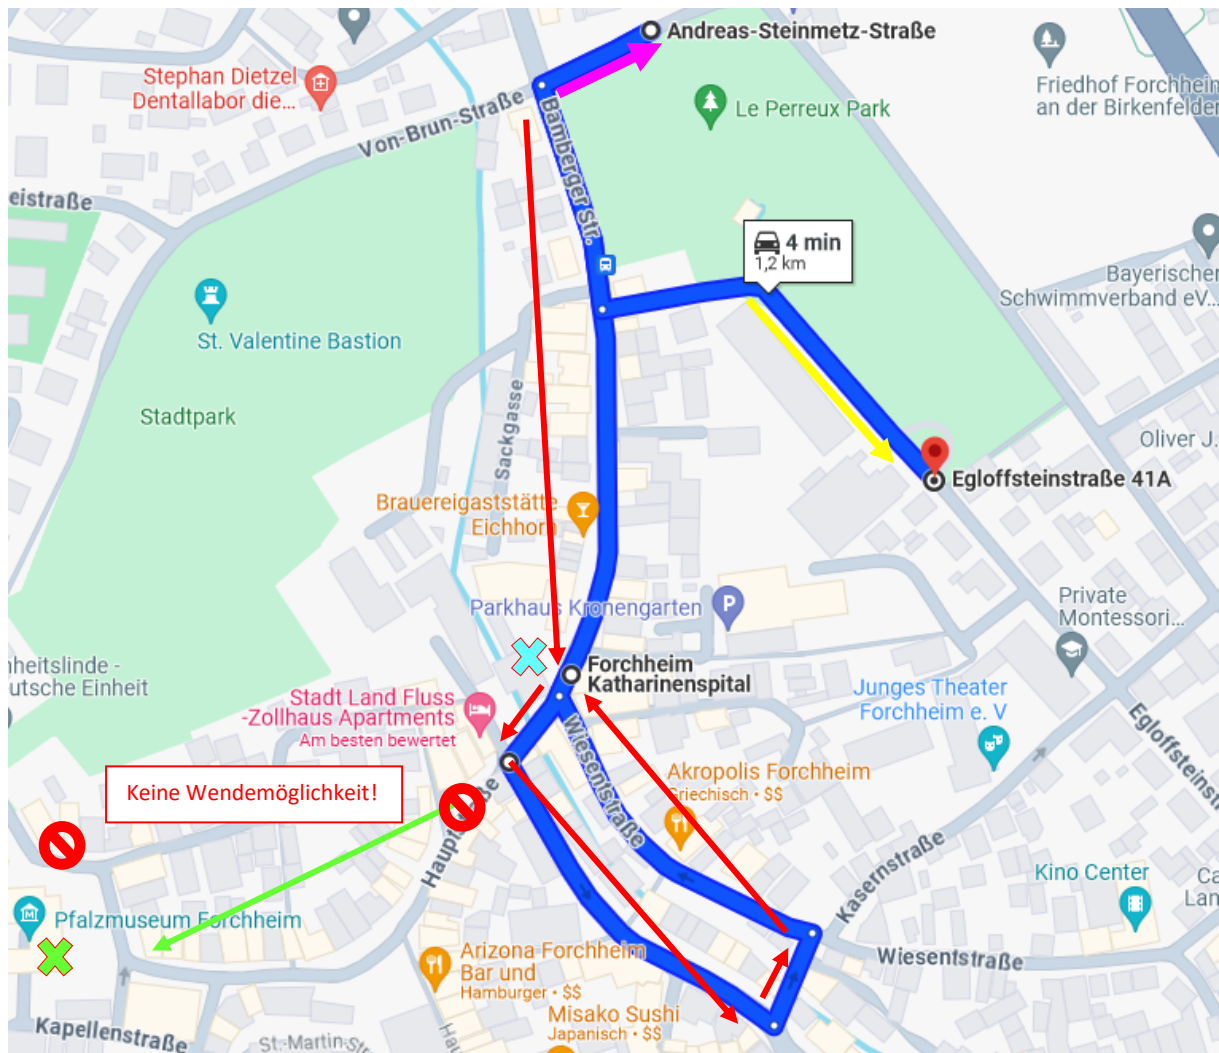

## Anreise und Parken in Forchheim vom 02. - 07.04.2024

### Anreise

Möglichkeit zum Ausstieg an der Bushaltestelle Katharinenspital, Bamberger Straße 3

Treffpunkt mit Gästeführer an der Tourist-Info, Kaiserpfalz, Kapellenstraße 16

Fußweg vom Katharinenspital bis Tourist-Info ca. 5 Minuten

Anreise von Forchheim-Nord über die Bamberger Straße, Hornschuchallee, Wiesentstraße Bamberger Straße

### Busparkplätze

2x Andreas-Steinmetz-Straße

2x Egloffsteinstraße